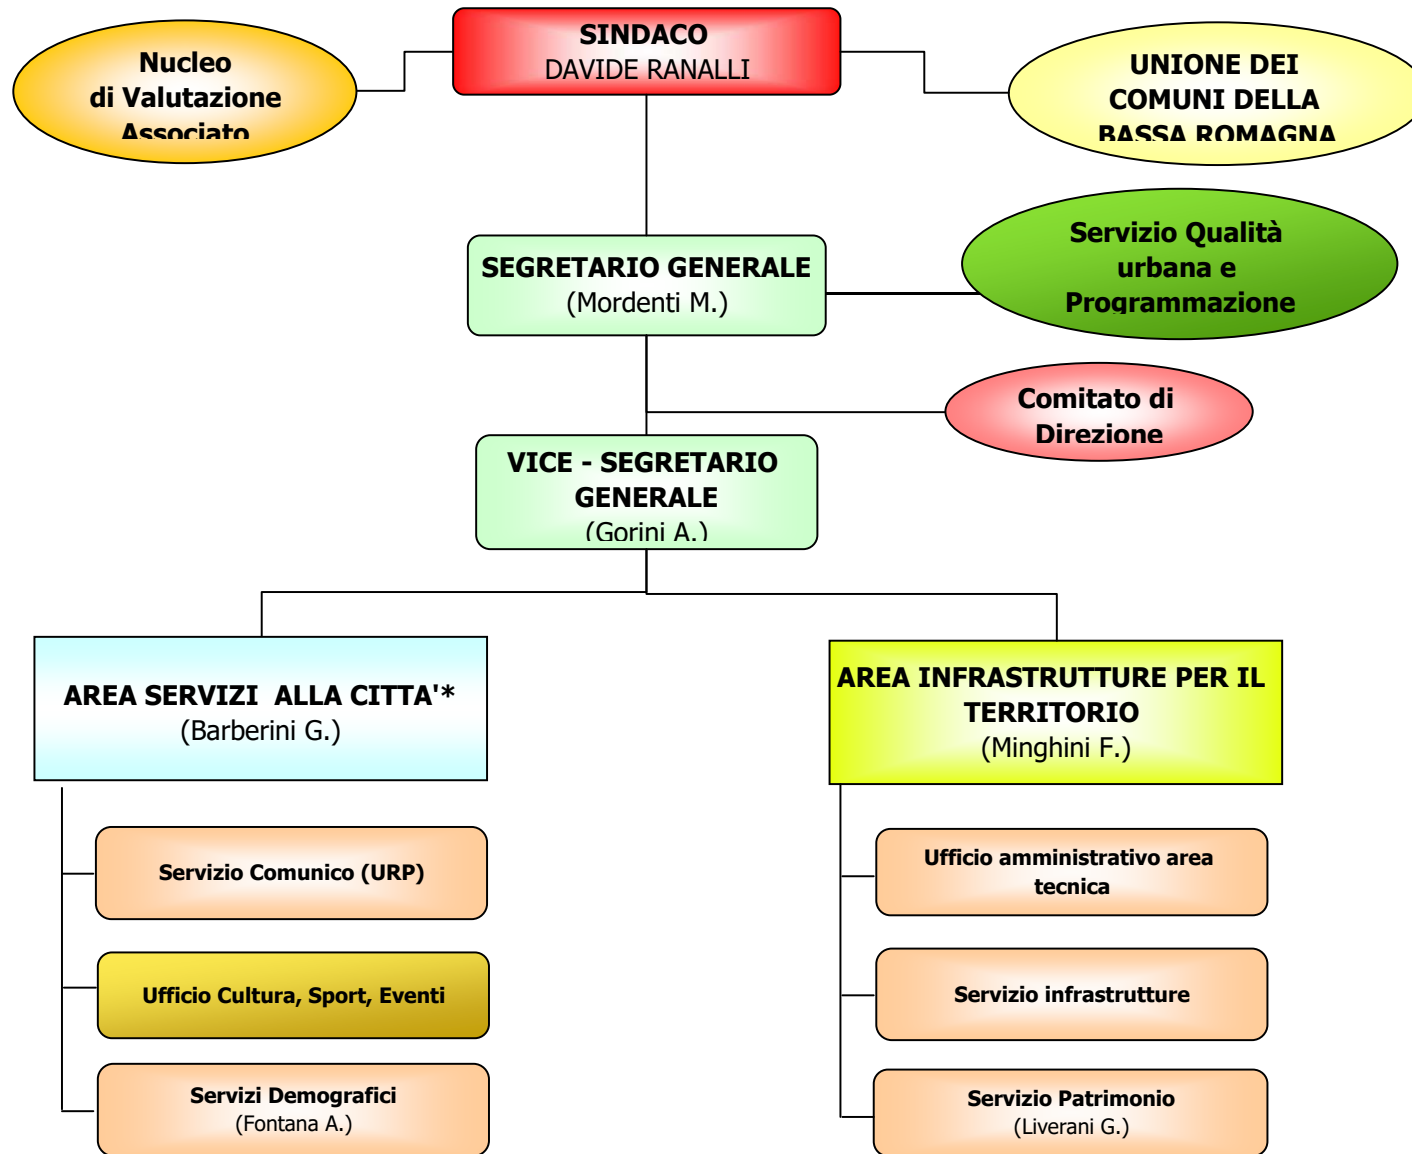

Organigramma del Comune di Lugo - 1 febbraio 2020

** per la segreteria e il protocollo il comune si avvale dei servizi generali dell'unione*

(accorpamento 2 strutture Area S.Città + Area Infrastrutt. Per il Territorio)